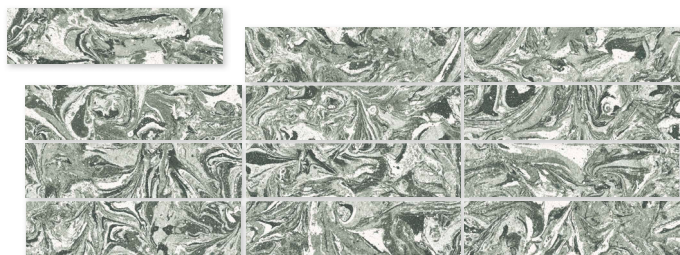

(1) Sorbetto Menta
R.059
* Sorbetto Menta Composition
R.051