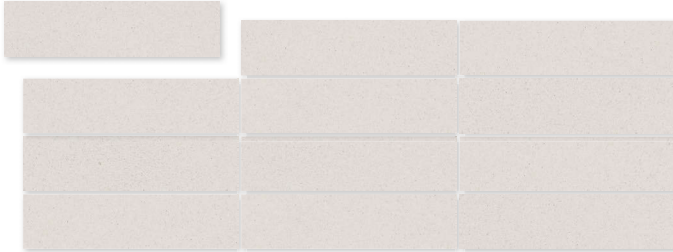

# MOUSSE

---

**MOUSSE**  
Porcelain Tile

---

8x31,5 cm. / 3,1"x12,4"

COLLECTION  
VIEW

Scioppo Mirtillo · 8x31,5 cm.  
Scioppo Panna · 8x31,5 cm.  
Sorbetto Mirtillo · 8x31,5 cm.

**8x31,5 cm. / 3,1"x12,4"**