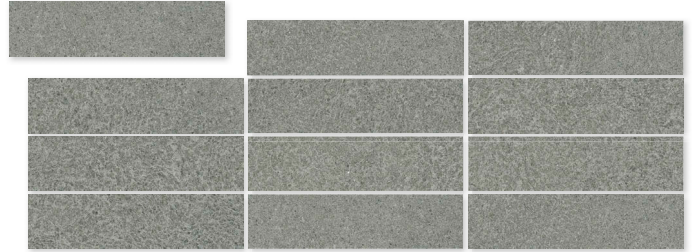

Sciroppo Chia
R.058

* Sciroppo Chia Composition
R.066