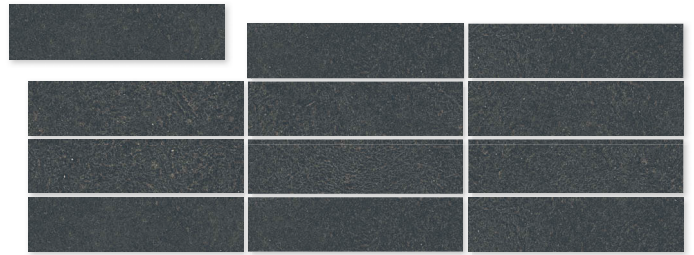

8x31,5 cm. / 3,1"x12,4"

Sciroppo Panna
R.058

* Sciroppo Panna Composition
R.066

Sciroppo Chia
R.058

* Sciroppo Chia Composition
R.066

Sciroppo Frappe
R.058

* Sciroppo Frappe Composition
R.066

Sciroppo Sesamo
R.058