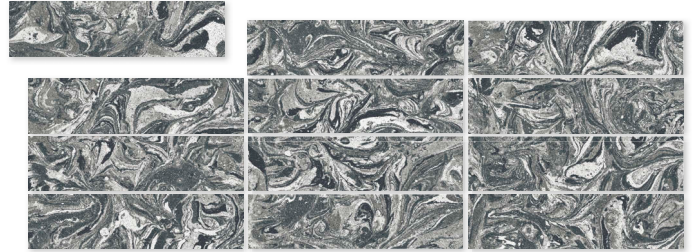

(1) Sorbetto Chia
R.059
* Sorbetto Chia Composition
R.051