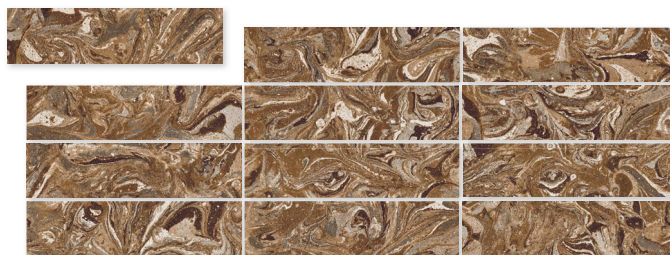

(1) Sorbetto Sesamo
R.059
 * Sorbetto Sesamo Composition
R.051

(1) Sorbetto Macchiato
R.059
 * Sorbetto Macchiato Composition
R.051

* It is possible to order it meshed in 4 pieces to speed up the installation process.
 Se ofrece la posibilidad de pedirlo enmallado de 4 piezas para agilizar el proceso de colocación.
 Il est possible de le commander pré-assemblé en 4 morceaux pour accélérer le processus d'installation.

(1) Sorbetto Mirtillo
R.059
* Sorbetto Mirtillo Composition
R.051

(1) Sorbetto Moka
R.059
* Sorbetto Moka Composition
R.051

(1) Sorbetto Menta
R.059
* Sorbetto Menta Composition
R.051

(1) Sorbetto Cacao
R.059
* Sorbetto Cacao Composition
R.051