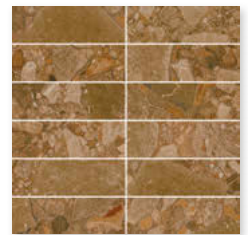

* Tight Mosaic Wash
R. 342

30x30 cm. / 11,8"x11,8"	Mosaic								
		PIECES / BOX	M² / BOX	ML / BOX	KG / BOX	BOX / PALLET	M² / PALLET	ML / PALLET	KG / PALLET
		12	1,08	-	20,30	30	32,40	-	608,85