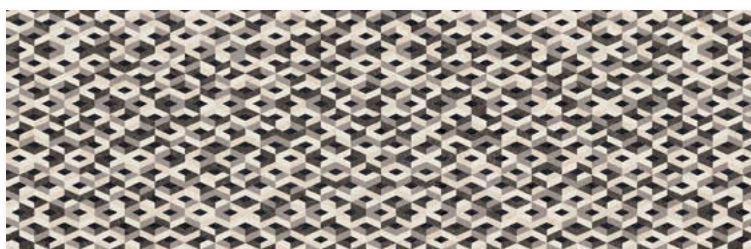

Black-R Braided
R.025

32x99 cm. / 12,6"x39"	PIECES / BOX	M² / BOX	ML / BOX	KG / BOX	BOX / PALLET	M² / PALLET	ML / PALLET	KG / PALLET
	4	1,27	.	24,20	44	55,75	.	1064,80