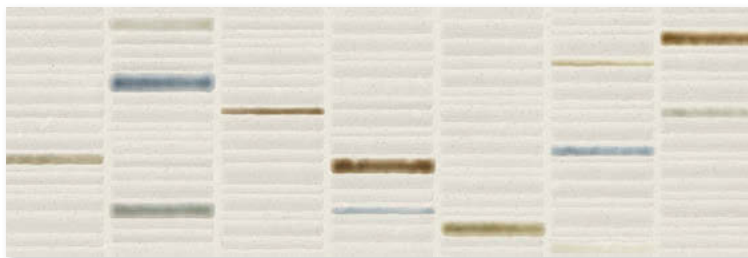

(1) Cialda-R Macedonia
(2) **R.042**

(1) This reference is composed by different designs coming in the same box.
Esta referencia está compuesta por diseños diferentes mezclados en la misma caja.
Cette référence est composée de décors différents emballés dans la même boîte.

(2) This model is decorated with a crackled finish ceramic glaze. Please note that imperfections may be present as a result of the manual nature of this application.
Este modelo está decorado con esmalte cerámico de vidrio craquele. Al estar aplicado a mano de forma artesanal puede presentar imperfecciones.
Ce modèle est décoré avec un émail craquelé. Comme il est appliqué de façon artisanale, il peut présenter des imperfections

32x99 cm. / 12,6"x39"								
	PIECES / BOX	M² / BOX	ML / BOX	KG / BOX	BOX / PALLET	M² / PALLET	ML / PALLET	KG / PALLET
	4	1,27	.	24,20	44	55,75	.	1064,80