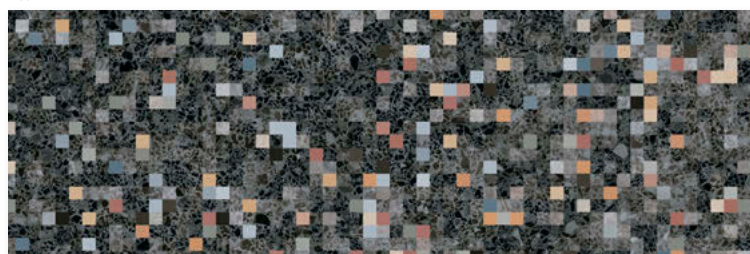

Pixel-R Grafito
R.021

	PIECES / BOX	M² / BOX	ML / BOX	KG / BOX	BOX / PALLET	M² / PALLET	ML / PALLET	KG / PALLET
32x99 cm. / 12,6"x39"	4	1,27	.	24,20	44	55,75	.	1064,80