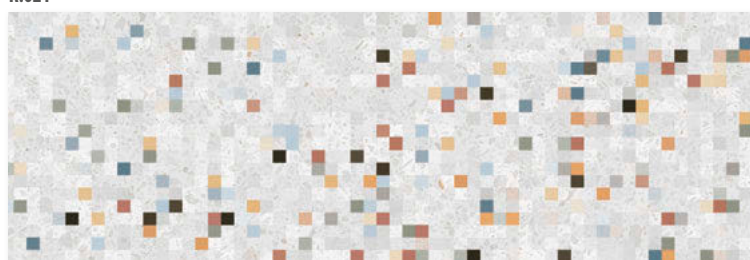

Pixel-R Nácar
R.021