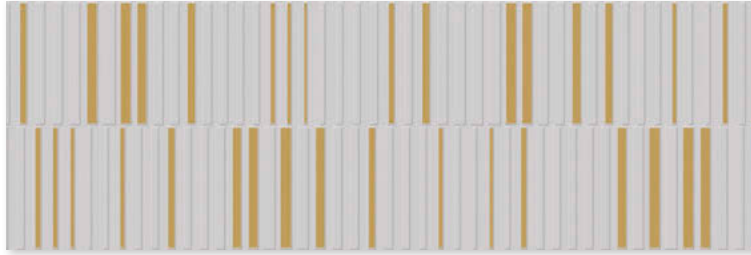

Cantucci-R Blanco
R.021

Cantucci-R Humo
R.021

Cantucci-R Azul
R.021

Cantucci-R Salmón
R.021

Cantucci-R Siena
R.021

Cantucci-R Musgo
R.021

**32x99 cm. / 12,6"x39"****Cassata-R Blanco**
R.042**Cassata-R Humo**
R.042**Cassata-R Azul**
R.042**Cassata-R Salmón**
R.042**Cassata-R Siena**
R.042**Cassata-R Musgo**
R.042