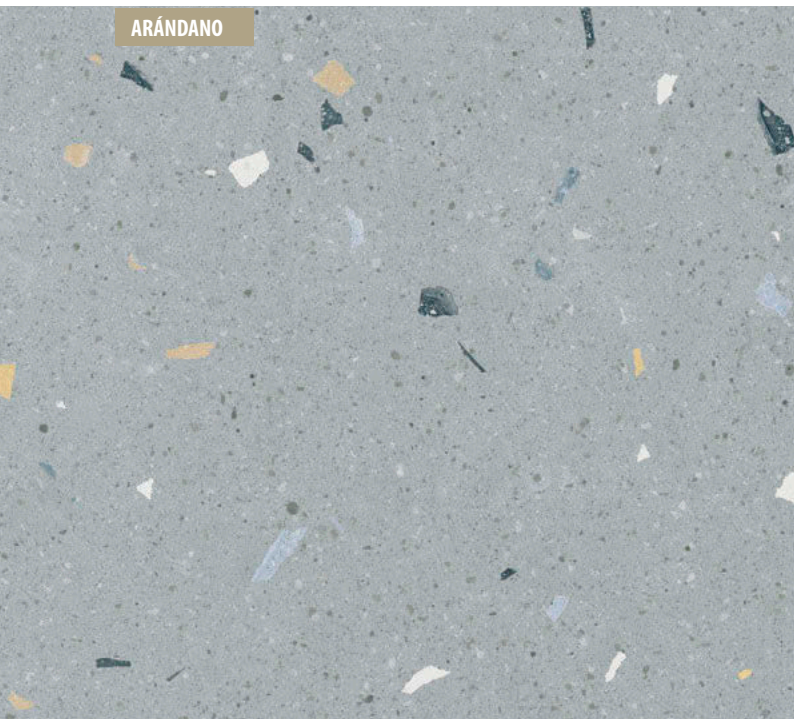

Flaming Jean · 8x31,5 cm.

Crocante-R Sésamo · 60x120 cm.
Topping-R Sésamo · 32x99 cm.

TUTTI FRUTTI

SÉSAMO

AVELLANA

NUEZ

ARÁNDANO

MENTA