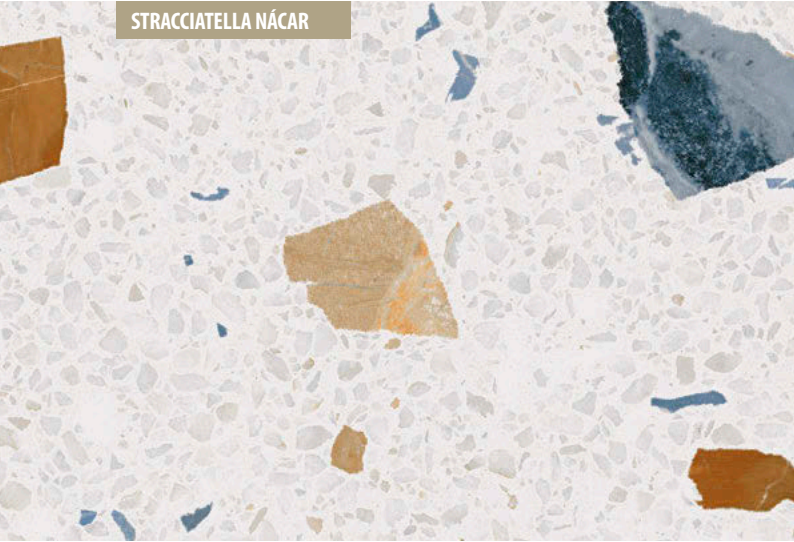

MISCELA GRAFITO