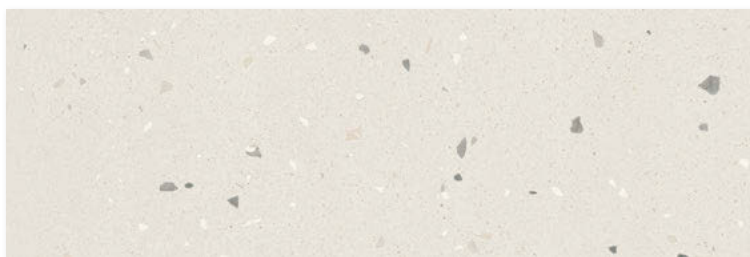

Topping-R Sésamo
R.021