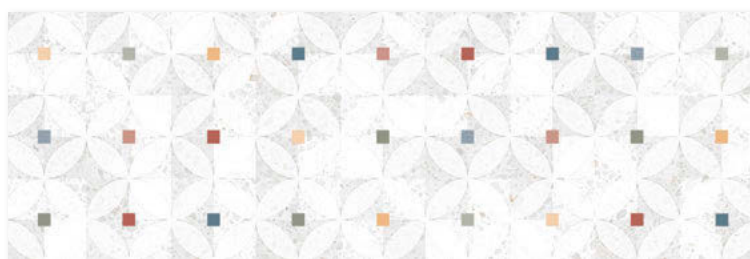

Cantucci-R Blanco
R.021

Cantucci-R Humo
R.021

Cantucci-R Azul
R.021

Cantucci-R Salmón
R.021

Cantucci-R Siena
R.021

Cantucci-R Musgo
R.021

**32x99 cm. / 12,6"x39"****Cassata-R Blanco**
R.042**Cassata-R Humo**
R.042**Cassata-R Azul**
R.042**Cassata-R Salmón**
R.042**Cassata-R Siena**
R.042**Cassata-R Musgo**
R.042