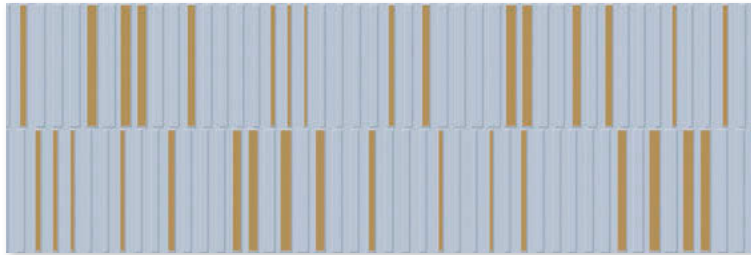

Cantucci-R Blanco
R.021

Cantucci-R Humo
R.021

Cantucci-R Azul
R.021

Cantucci-R Salmón
R.021

Cantucci-R Siena
R.021

Cantucci-R Musgo
R.021

**32x99 cm. / 12,6"x39"****Cassata-R Blanco**
R.042**Cassata-R Humo**
R.042**Cassata-R Azul**
R.042**Cassata-R Salmón**
R.042**Cassata-R Siena**
R.042**Cassata-R Musgo**
R.042