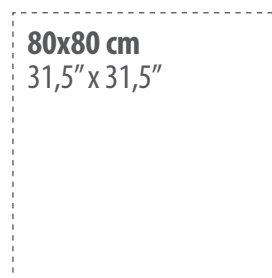

Odilon-R
Aster-R
R.030