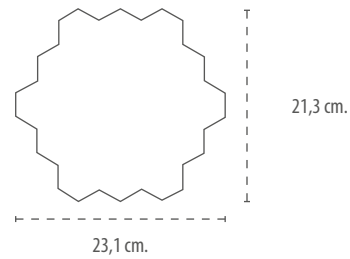

60x120cm / 23,6"x 47,2"

Thalassa-R Bianco
R.031

59,3x119,3 cm / 23,3"x 47,0"

Herse-R Marfil
R.031

19,2x119,3 cm / 7,6"x 47,0"

Neso-R Negro
R.041

									
		PIECES / BOX	M ² / BOX	ML / BOX	KG / BOX	BOX / PALLET	M ² / PALLET	ML / PALLET	KG / PALLET
BASES	29,3 x 59,3 cm / 11,5" x 23,3"	6	1,04	-	22,39	40	41,68	-	895,60
	59,3 x 59,3 cm / 23,3" x 23,3"	4	1,41	-	32,40	36	50,62	-	1166,40
	19,2 x 119,3 cm / 7,6" x 47,0"	4	0,91	-	23,33	45	41,22	-	1050
	59,3 x 119,3 cm / 23,3" x 47,0"	2	1,41	-	37,08	24	33,96	-	890
	60 x 120 cm / 23,6" x 47,2"	2	1,44	-	36,13	24	34,56	-	867
	9,4 x 59,3 cm / 3,7" x 23,3" Skirting tile R.321	17	-	10,08	21,20	56	-	564,48	1187,20
	9,4 x 60 cm / 3,7" x 23,6" Rectified Skirting tile R.321	15	-	9	18,98	56	-	504	1062,88
	29,3 x 59,3 cm / 11,5" x 23,3" Step tread R.346	6	-	3,56	22,39	-	-	-	-
	33 x 59,3 cm / 13" x 23,3" Step tread R.348	1	-	0,59	5,2	-	-	-	-
	33 x 119,3 cm / 13" x 47" Step tread R.353	1	-	1,19	9,7	-	-	-	-
	33 x 120 cm / 13" x 47,2" Step tread R.362	1	-	1,20	10	-	-	-	-
	29,3 x 59,3 cm / 11,5" x 23,3" Gradone R.354	3	-	1,78	14,35	-	-	-	-
	33 x 59,3 cm / 13" x 23,3" Gradone R.353	1	-	0,59	6	-	-	-	-
	33 x 119,3 cm / 13" x 47" Gradone R.363	1	-	1,19	12,7	-	-	-	-
	33 x 120 cm / 13" x 47,2" Gradone R.363	1	-	1,20	10	-	-	-	-

Narvi Multicolor
21,3x23,1 cm.
R.033

		PIECES / BOX	M ² / BOX	ML / BOX	KG / BOX	BOX / PALLET	M ² / PALLET	ML / PALLET	KG / PALLET
31,8x29 cm / 12,5" x 11,4"	Mosaic	12	0,89	-	18,77	-	-	-	-
21,3x23,1 cm / 8,4" x 479,1"	Narvi Multicolor	14	0,49	-	10,43	-	-	-	-

Oberon Blanco - 33,3x100 cm. / Narvi Multicolor - 21,3x23,1 cm.