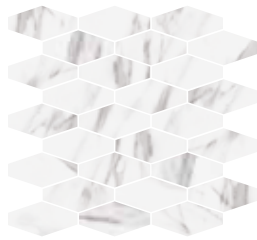

60x120cm / 23,6"x 47,2"

Thalassa-R Bianco
R.031

59,3x119,3 cm / 23,3"x 47,0"

Herse-R Marfil
R.031

19,2x119,3 cm / 7,6"x 47,0"

Neso-R Negro
R.041

									
		PIECES / BOX	M ² / BOX	ML / BOX	KG / BOX	BOX / PALLET	M ² / PALLET	ML / PALLET	KG / PALLET
BASES	29,3 x 59,3 cm / 11,5" x 23,3"	6	1,04	-	22,39	40	41,68	-	895,60
	59,3 x 59,3 cm / 23,3" x 23,3"	4	1,41	-	32,40	36	50,62	-	1166,40
	19,2 x 119,3 cm / 7,6" x 47,0"	4	0,91	-	23,33	45	41,22	-	1050
	59,3 x 119,3 cm / 23,3" x 47,0"	2	1,41	-	37,08	24	33,96	-	890
	60 x 120 cm / 23,6" x 47,2"	2	1,44	-	36,13	24	34,56	-	867
	9,4 x 59,3 cm / 3,7" x 23,3" Skirting tile R.321	17	-	10,08	21,20	56	-	564,48	1187,20
	9,4 x 60 cm / 3,7" x 23,6" Rectified Skirting tile R.321	15	-	9	18,98	56	-	504	1062,88
	29,3 x 59,3 cm / 11,5" x 23,3" Step tread R.346	6	-	3,56	22,39	-	-	-	-
	33 x 59,3 cm / 13" x 23,3" Step tread R.348	1	-	0,59	5,2	-	-	-	-
	33 x 119,3 cm / 13" x 47" Step tread R.353	1	-	1,19	9,7	-	-	-	-
	33 x 120 cm / 13" x 47,2" Step tread R.362	1	-	1,20	10	-	-	-	-
	29,3 x 59,3 cm / 11,5" x 23,3" Gradone R.354	3	-	1,78	14,35	-	-	-	-
	33 x 59,3 cm / 13" x 23,3" Gradone R.353	1	-	0,59	6	-	-	-	-
	33 x 119,3 cm / 13" x 47" Gradone R.363	1	-	1,19	12,7	-	-	-	-
	33 x 120 cm / 13" x 47,2" Gradone R.363	1	-	1,20	10	-	-	-	-

THALASSA

PORCELAIN TILE
PORCELÁNICO / GRÈS CÉRAME

MOSAIC MOSAICO / MOSAIC

Hati Mosaic Blanco
31,8x29 approx.
R.343

Hati Mosaic Negro
31,8x29 approx.
R.343

Hati Mosaic Marfil
31,8x29 approx.
R.343

SPECIAL PIECE PIEZA ESPECIAL / SPECIAL PIECE