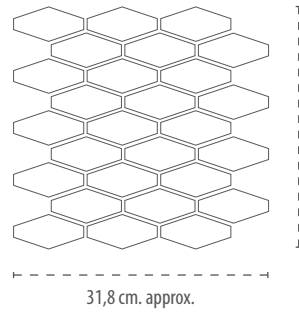

60x120cm / 23,6"x 47,2"

Thalassa-R Bianco
R.031

59,3x119,3 cm / 23,3"x 47,0"

Herse-R Marfil
R.031

19,2x119,3 cm / 7,6"x 47,0"

Neso-R Negro
R.041

									
		PIECES / BOX	M ² / BOX	ML / BOX	KG / BOX	BOX / PALLET	M ² / PALLET	ML / PALLET	KG / PALLET
BASES	29,3 x 59,3 cm / 11,5" x 23,3"	6	1,04	-	22,39	40	41,68	-	895,60
	59,3 x 59,3 cm / 23,3" x 23,3"	4	1,41	-	32,40	36	50,62	-	1166,40
	19,2 x 119,3 cm / 7,6" x 47,0"	4	0,91	-	23,33	45	41,22	-	1050
	59,3 x 119,3 cm / 23,3" x 47,0"	2	1,41	-	37,08	24	33,96	-	890
	60 x 120 cm / 23,6" x 47,2"	2	1,44	-	36,13	24	34,56	-	867
	9,4 x 59,3 cm / 3,7" x 23,3" Skirting tile R.321	17	-	10,08	21,20	56	-	564,48	1187,20
	9,4 x 60 cm / 3,7" x 23,6" Rectified Skirting tile R.321	15	-	9	18,98	56	-	504	1062,88
	29,3 x 59,3 cm / 11,5" x 23,3" Step tread R.346	6	-	3,56	22,39	-	-	-	-
	33 x 59,3 cm / 13" x 23,3" Step tread R.348	1	-	0,59	5,2	-	-	-	-
	33 x 119,3 cm / 13" x 47" Step tread R.353	1	-	1,19	9,7	-	-	-	-
	33 x 120 cm / 13" x 47,2" Step tread R.362	1	-	1,20	10	-	-	-	-
	29,3 x 59,3 cm / 11,5" x 23,3" Gradone R.354	3	-	1,78	14,35	-	-	-	-
	33 x 59,3 cm / 13" x 23,3" Gradone R.353	1	-	0,59	6	-	-	-	-
	33 x 119,3 cm / 13" x 47" Gradone R.363	1	-	1,19	12,7	-	-	-	-
	33 x 120 cm / 13" x 47,2" Gradone R.363	1	-	1,20	10	-	-	-	-

THALASSA

PORCELAIN TILE
PORCELÁNICO / GRÈS CÉRAME

MOSAIC MOSAICO / MOSAIC

Hati Mosaic Blanco
31,8x29 approx.
R.343

Hati Mosaic Negro
31,8x29 approx.
R.343

Hati Mosaic Marfil
31,8x29 approx.
R.343

SPECIAL PIECE PIEZA ESPECIAL / SPECIAL PIECE

Narvi Multicolor
21,3x23,1 cm.
R.033

		PIECES / BOX	M ² / BOX	ML / BOX	KG / BOX	BOX / PALLET	M ² / PALLET	ML / PALLET	KG / PALLET
31,8x29 cm / 12,5" x 11,4"	Mosaic	12	0,89	-	18,77	-	-	-	-
21,3x23,1 cm / 8,4" x 479,1"	Narvi Multicolor	14	0,49	-	10,43	-	-	-	-