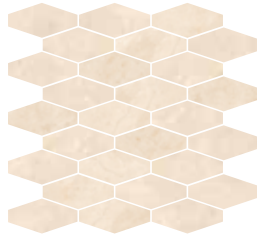

THALASSA

PORCELAIN TILE
PORCELÁNICO / GRÈS CÉRAME

MOSAIC MOSAICO / MOSAIC

Hati Mosaic Blanco
31,8x29 approx.
R.343

Hati Mosaic Negro
31,8x29 approx.
R.343

Hati Mosaic Marfil
31,8x29 approx.
R.343

SPECIAL PIECE PIEZA ESPECIAL / SPECIAL PIECE