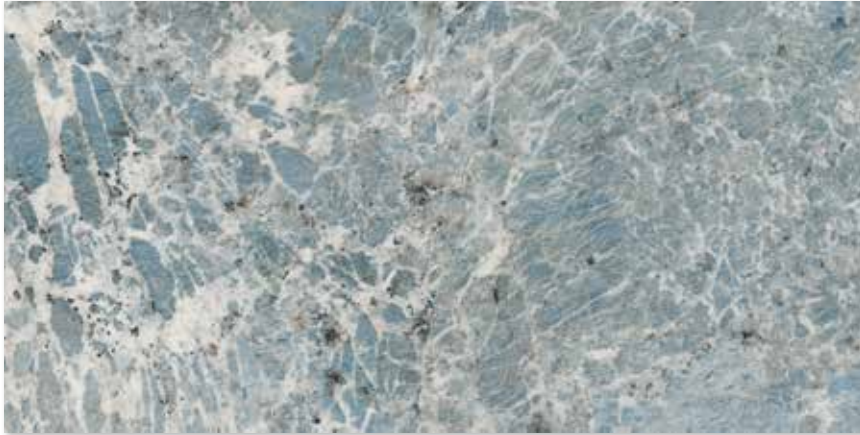

# LES BIJOUX

PORCELAIN TILE  
PORCELÁNICO / GRÈS CÉRAME

59,3x119,3 cm / 23,3"x47,0"

Saphir-R Polished  
R.053

Nagoya-R Blanco Polished  
R.053

Vanity-R Pearl Polished  
R.053